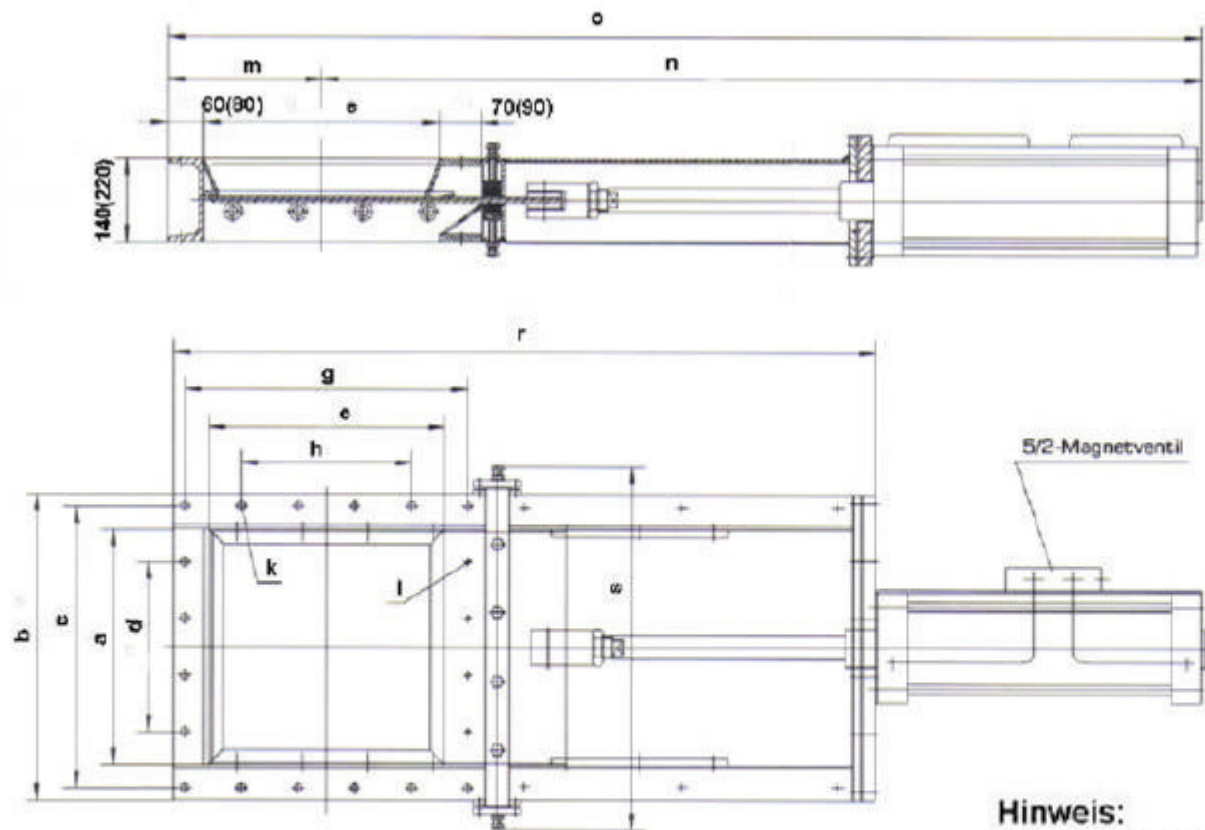

Pneum.-Flach- Absperrschieber

Optionen:

- Schieberblech in Edelstahl
- Ausführung komplett Edelstahl
- Endlagenschalter
- Schieber nach außen gasdicht
- Runder Ein-,Auslaufflansch

Hinweis:

Flachabsperrschieber nicht geeignet zur Betätigung in stehender Materialsäule