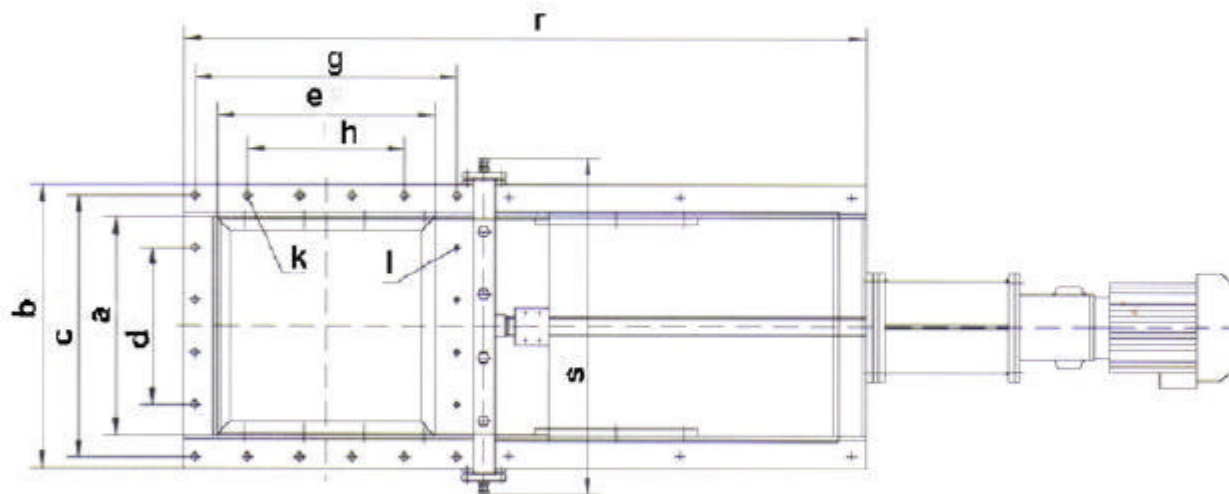

Elektro-Flach-Absperrschieber

Klammermaße
gültig für FLS
800x800 und
1000x1000

Optionen:

- Schieberblech in Edelstahl
- Ausführung komplett Edelstahl
- Endlagenschalter
- Schieber nach außen gasdicht
- Runder Ein-,Auslaufflansch
- Getriebemotor mit intergriertem Handrad
- Antrieb über Kettentrieb
- Alternativ: Auma-Stellantrieb

Hinweis:

Flachabsperrschieber nicht geeignet zur Betätigung
in stehender Materialsäule