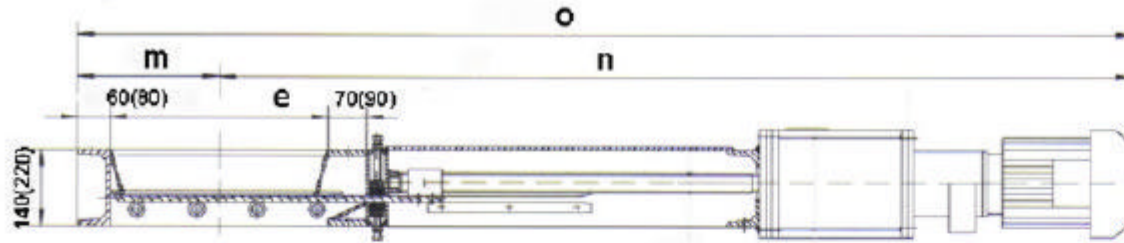

Elektro-Flach-Absperrschieber

Klammermaße
gültig für FLS
800x800 und
1000x1000

Optionen:

- Schieberblech in Edelstahl
- Ausführung komplett Edelstahl
- Endlagenschalter
- Schieber nach außen gasdicht
- Runder Ein-,Auslaufflansch
- Getriebemotor mit intergriertem Handrad
- Antrieb über Kettentrieb
- Alternativ: Auma-Stellantrieb

Hinweis:

Flachabsperrschieber nicht geeignet zur Betätigung
in stehender Materialsäule